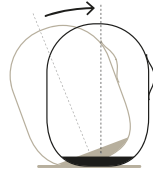

- minimalistisches Design in Kapselform
- schmalere Silhouette - nimmt weniger Platz ein
- Motiviert zum aufrechten, geraden Sitzen
- Ständige unbewusste Bewegung und Balance
- Typischer Bounce&Balance Effekt wie beim Sitzball

## DIE WICHTIGSTEN VLUV KAPSUL FEATURES

### Schlankere Silhouette

Schlankere Stellfläche als ein Sitzball. Ideal für kleine Tische.